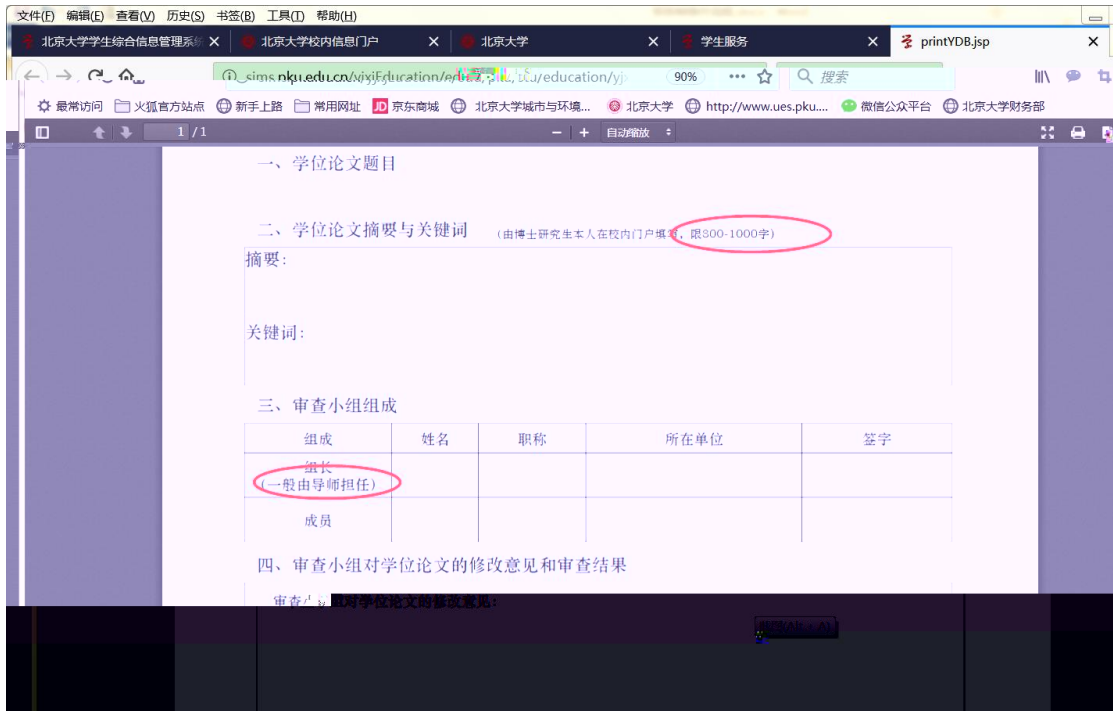

国际交流资助申请/查询审批结果 短期访学

培养办教务 (电话627513)

中期退课申请 维护个人培养计划

培养环节录入及打印 查询培养环节

4

5

6

学院