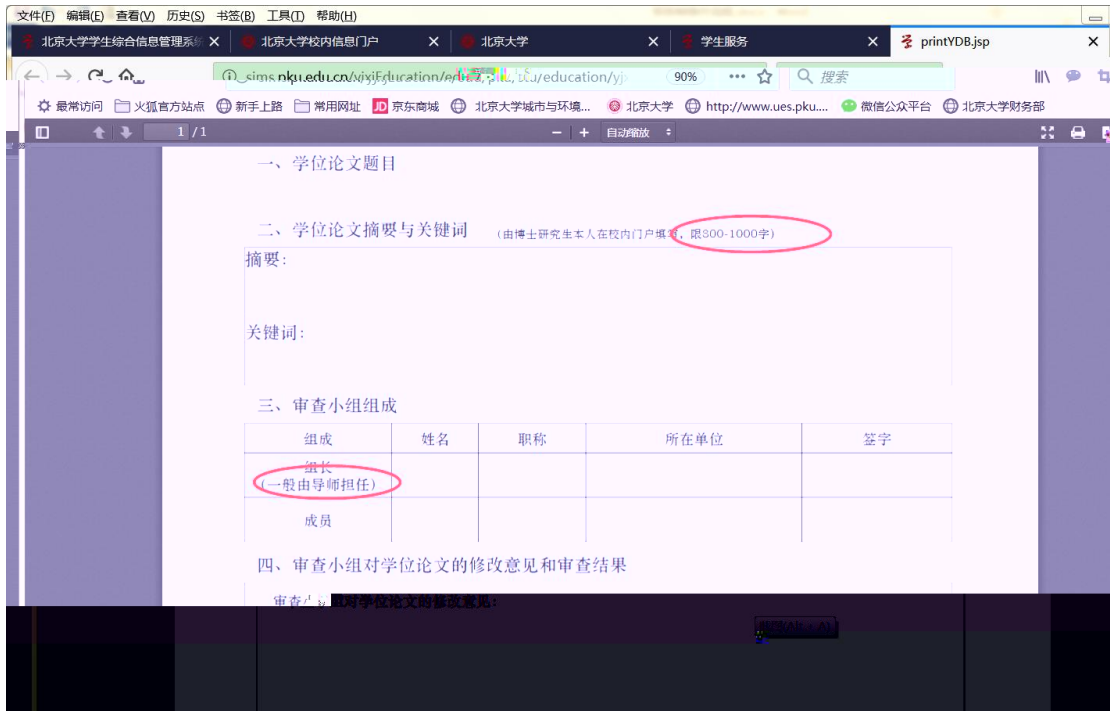

培养办教务 (电话62751358)

中期退课申请 维护个人培养计划

学籍卡录入打印

4

5

6

347S