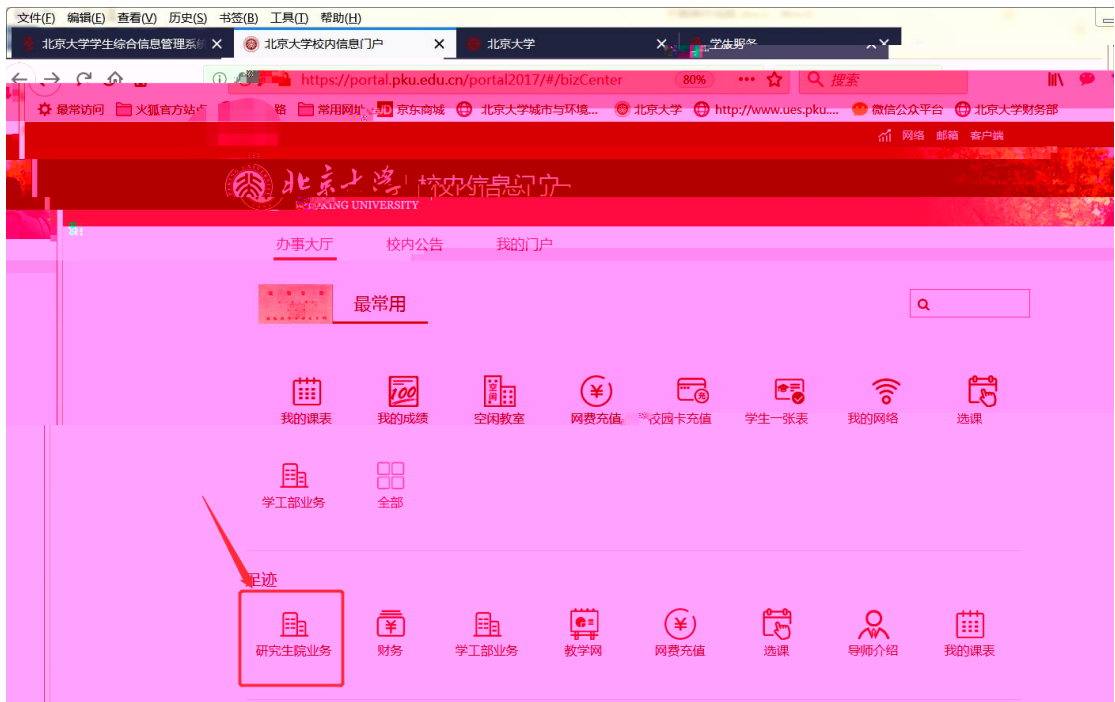

1

2

“ ” “ ” “ ” “ ”

导航栏

我的课表 我的成绩 空闲教室 网费充值 校园卡充值 学生一张表 我的网络 选课

学工部业务 全部

最热

个人业务