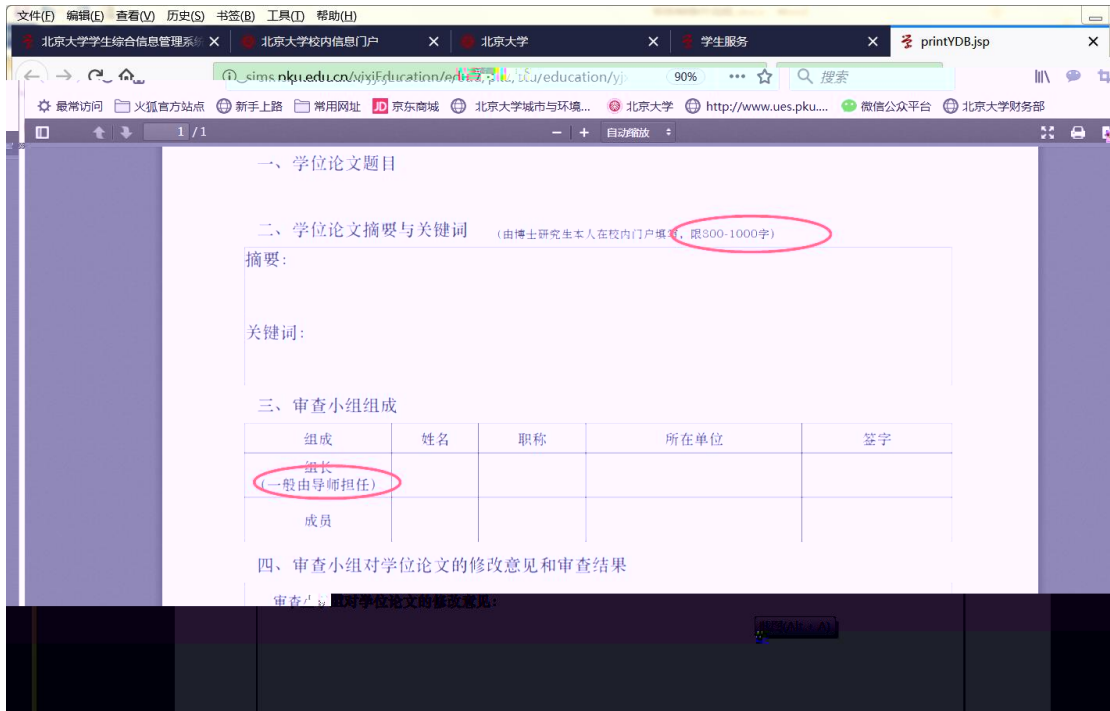

国际交流资助申请/查询审批结果 短期访学

维护个人培养计划

查询培养环节 培养环节录入及打印

4

5

6

347S